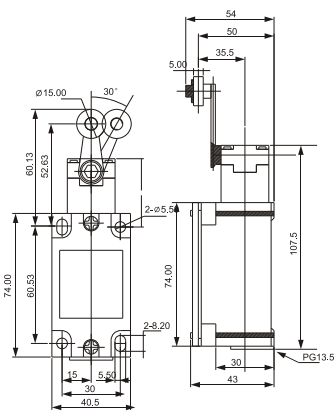

LL8E200 Limit Switch 行程开关

LL8E200-00-AM

LL8E200-00-BM

LL8E200-00-CM

LL8E200-00-DM

LL8E200-00-EM

LL8E200-00-FM

LL8E200-00-LM