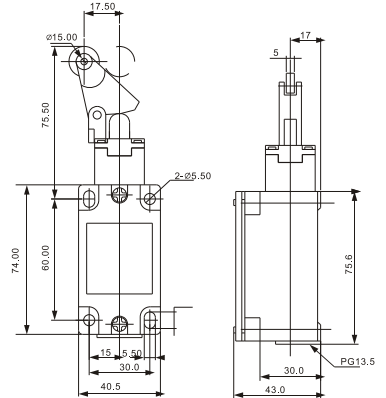

LL8E200 Limit Switch 行程开关

LL8E200-00-AM

LL8E200-00-BM

LL8E200-00-CM

LL8E200-00-DM

LL8E200-00-EM

LL8E200-00-FM

LL8E200-00-LM