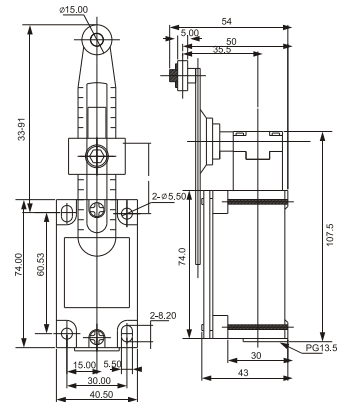

LL8E200 Limit Switch 行程开关

LL8E200-00-AM

LL8E200-00-BM

LL8E200-00-CM

LL8E200-00-DM

LL8E200-00-EM

LL8E200-00-FM

LL8E200-00-LM