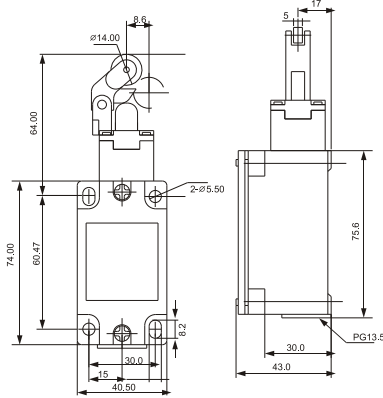

LL8E200 Limit Switch 行程开关

LL8E200-00-AM

LL8E200-00-BM

LL8E200-00-CM

LL8E200-00-DM

LL8E200-00-EM

LL8E200-00-FM

LL8E200-00-LM