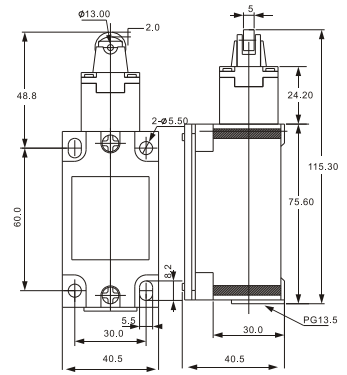

LL8E200 Limit Switch 行程开关

LL8E200-00-AM

LL8E200-00-BM

LL8E200-00-CM

LL8E200-00-DM

LL8E200-00-EM

LL8E200-00-FM

LL8E200-00-LM