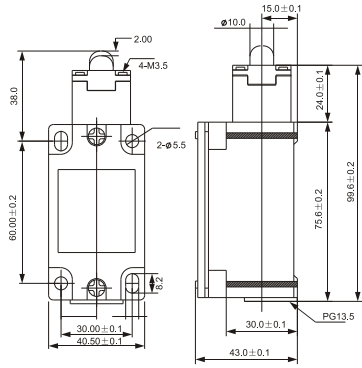

LL8E200 Limit Switch 行程开关

LL8E200-00-AM

LL8E200-00-BM

LL8E200-00-CM

LL8E200-00-DM

LL8E200-00-EM

LL8E200-00-FM

LL8E200-00-LM